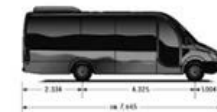

Interieur

- Sitzabstand 80 cm
- Klimaanlage
- Bicolor Alcantara - Lederausstattung
- Standheizung
- 220 V-Anschlüsse
- Kühlschrank
- Vorhänge

Exterieur

- Lackierung: Schwarz
- Getönte Scheiben
- Panoramaglasdach
- Ohne Beschriftung - Optional Branding möglich

Entertainment

- Multimediaanlage mit DVD-/CD Player
- 1 Flachbildschirm
- Mikrofon
- USB-Schnittstelle
- WLAN

Technische Daten

Gesamthöhe: 2.985 mm
Breite: 1.993 mm

Sitzverteilung

Regulär ist das Fahrzeug mit 14+1 Sitzen ausgestattet.