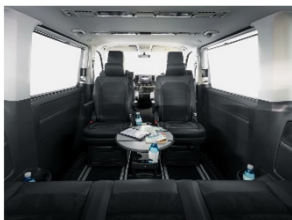

Volkswagen Multivan Highline – LUXURY MINIVAN (MPV)

6

3

6

Besonderheiten

Variable Sitzplätze:

Auf Wunsch lassen sich die Sitze jederzeit in „Face to Face“ oder „Face to Front“ ändern.

Elektrische Schiebetüren:

Auf Knopfdruck öffnen sich die Schiebetüren und erleichtern den Ein- und Ausstieg.

Privacy Verglasung:

Im Fahrgastraum bieten die dunkel getönten Seiten- und Heckscheiben Diskretion und Schutz vor Sonneneinstrahlung.

Interieur

- Klimaanlage
- Sitze um 180° drehbar
- Tischvorrichtung (auf Anfrage)
- Sonnenschutz
- Leselampe

Entertainment

- 1 USB Anschluss beim Fahrer

Exterieur

- Lackierung: Schwarz
- Getönte Scheiben
- Elektrische Schiebetüren