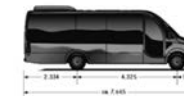

## Mercedes-Benz VIP-Sprinter – VIP LINER

14

6

12

#### Interieur

- Fahrgast-Klimaanlage
- Bicolor-Alcantara/Lederausstattung
- Sitzabstand 80 cm
- Konferenztische und –bestuhlung
- Standheizung
- 220 V-Anschlüsse
- Kühlschrank

#### Technische Daten

Gesamthöhe: 2.985 mm  
Breite: 1.993 mm